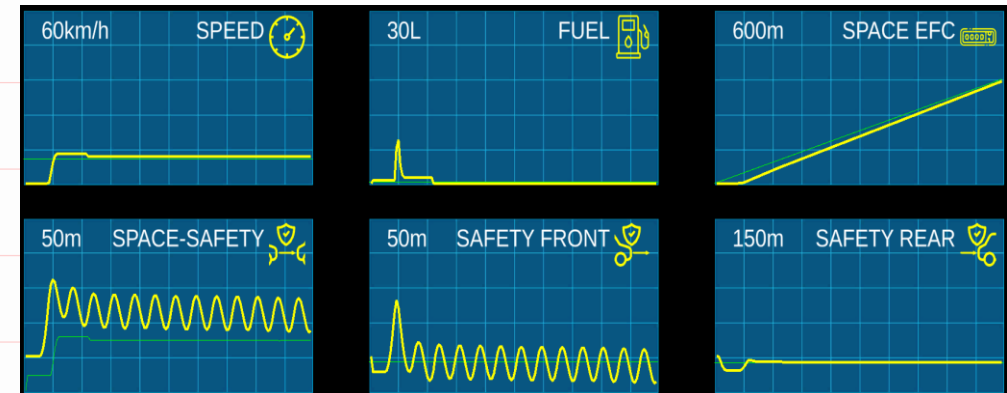

semana de la 
ciencia y la **innovación**

2024

Los 6 Electro-Car-Diagrams
del CONDUCTOR

ACTIVIDAD ON-LINE
www.wavedriving.online

v1.40

HORARIO

L	M	X	J	V
12:00-14:00	12:00-14:00	12:00-14:00	12:00-14:00	12:00-14:00
16:00-18:00	16:00-18:00	16:00-18:00	16:00-18:00	-

La actividad es en Aula Virtual, solo se necesita un ordenador, o una tablet e, incluso, es suficiente con un tf móvil.

contact@wavedriving.online

1 Conducción por Distancia

2 Conducción por Inercia

Comparativa, de un caso real, de los ECD de un alumno antes y después de realizar el curso WD.