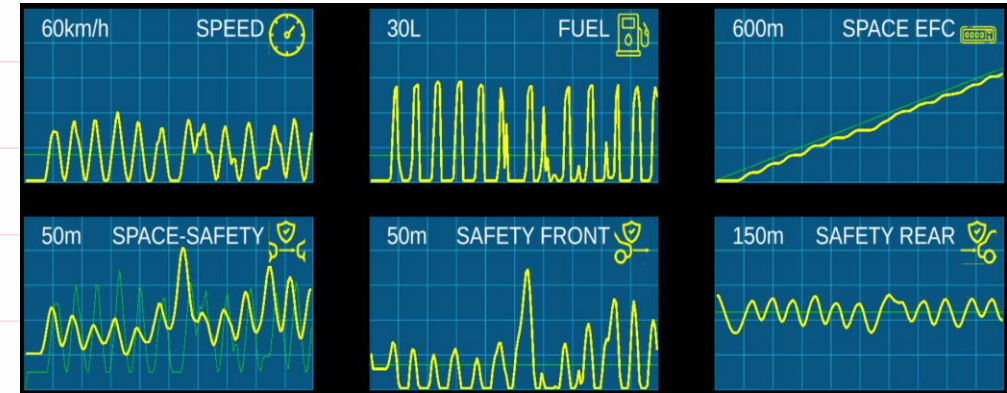

semana de la 
ciencia y la **innovación**

2024

Los 6 Electro-Car-Diagrams
del CONDUCTOR

ACTIVIDAD ON-LINE
www.wavedriving.online

v1.40

HORARIO

L	M	X	J	V
12:00-14:00	12:00-14:00	12:00-14:00	12:00-14:00	12:00-14:00
16:00-18:00	16:00-18:00	16:00-18:00	16:00-18:00	-

La actividad es en Aula Virtual, solo se necesita un ordenador, o una tablet e, incluso, es suficiente con un tf móvil.

contact@wavedriving.online

1 Conducción por Distancia

2 Conducción por Inercia

Comparativa, de un caso real, de los ECD de un alumno antes y después de realizar el curso WD.